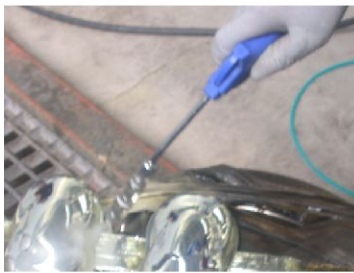

CROMO EM SPRAY

FANTÁSTICO!

New Fantachrome™

- **CROMO EM SPRAY**
New Fantachrome™ produz um revestimento do efeito do cromo, de alto brilho, por spray sobre qualquer superfície, metais ferrosos ou não ferrosos, plásticos, acrílico, madeira, ABS, PP, PE, MDF, cerâmica, pedra, cimento, barro, parafina, etc
- New Fantachrome™ acabamento resistente e de alto brilho, jamais visto em sistemas de pintura convencionais. Esta técnica exclusiva substitui com muitas vantagens e na maioria dos casos, os tanques de imersão para cromação de metais, de metalização de abs (podendo ser usada inclusive em qualquer outro tipo de plástico). Além dos caros equipamentos de metalização à vácuo. E tudo isso sem limites de tamanho das peças.
- O sistema é formado por um conjunto de matérias-primas exclusivas, conexões, válvulas, copos especiais e pistolas especiais de pintura.
- É possível simular as cores de outros metais, tais como ouro, cobre, níquel, etc.