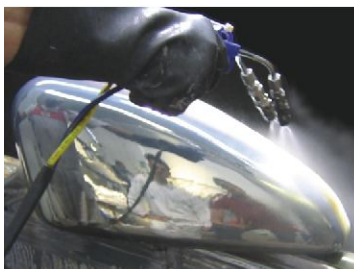

CROMO EM SPRAY

FANTÁSTICO!

New Fantachrome™

- **CROMO EM SPRAY**
New Fantachrome™ produz um revestimento do efeito do cromo, de alto brilho, por spray sobre qualquer superfície, metais ferrosos ou não ferrosos, plásticos, acrílico, madeira, ABS, PP, PE, MDF, cerâmica, pedra, cimento, barro, parafina, etc
- New Fantachrome™ acabamento resistente e de alto brilho, jamais visto em sistemas de pintura convencionais. Esta técnica exclusiva substitui com muitas vantagens e na maioria dos casos, os tanques de imersão para cromação de metais, de metalização de abs (podendo ser usada inclusive em qualquer outro tipo de plástico). Além dos caros equipamentos de metalização à vácuo. E tudo isso sem limites de tamanho das peças.
- O sistema é formado por um conjunto de matérias-primas exclusivas, conexões, válvulas, copos especiais e pistolas especiais de pintura.
- É possível simular as cores de outros metais, tais como ouro, cobre, níquel, etc.